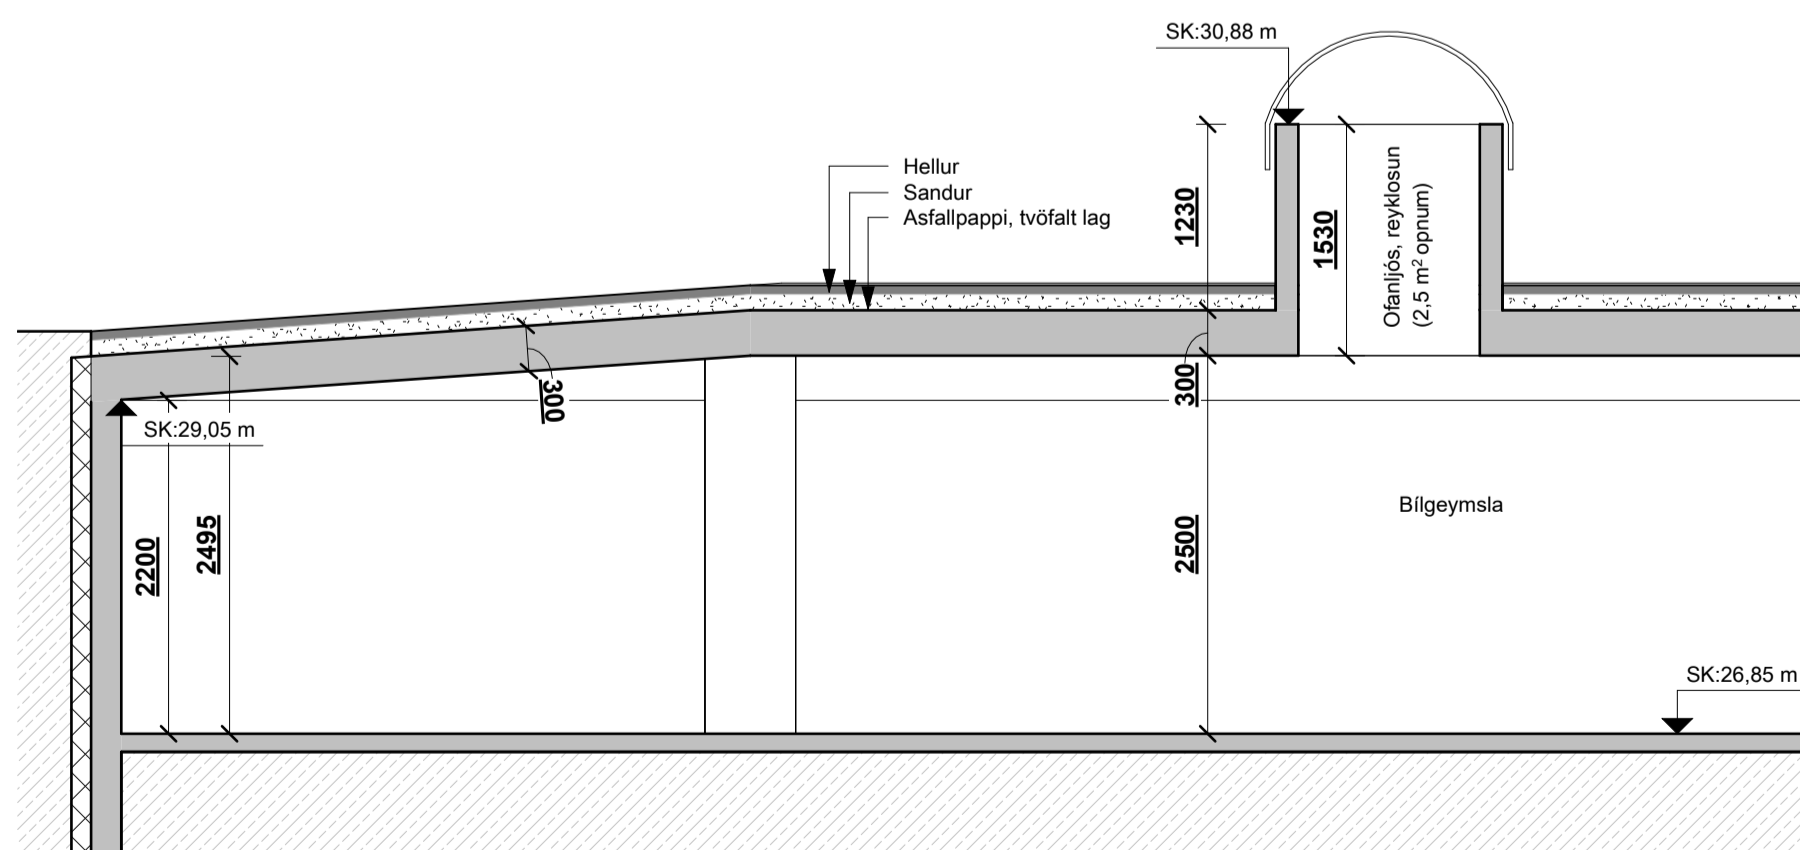

SNÍÐ D-D
mkv: 1 : 50

BRUNAHÖNNUÐUR

ELDVARNAREFTIRLIT

SKÝRINGAR

LYKILMYND

BREYTING DAGSETNING TEIKN.

BREYTING	DAGSETNING	TEIKN.
e:		
d:		
c:		
b:		
a:		

BAUGHAMAR 1 (MHL.01)
HAFNARFJÖRÐUR
VERKTEIKNING
SNÍÐ D-D

VERK
21-655
BLAÐ
AV-2006

REYKJAVÍK 01.06.2023
BREYTT
HANNAD HB/GÖE TEIKNAD HB/GÖE YFIRFARID JEJ
KVARDI 1:50
SAMPYKKT

BLADSTÆRD A1
HÖNNUNARSTJÓRI
Jóhann Einar Jónsson
Kt. 090982-3549