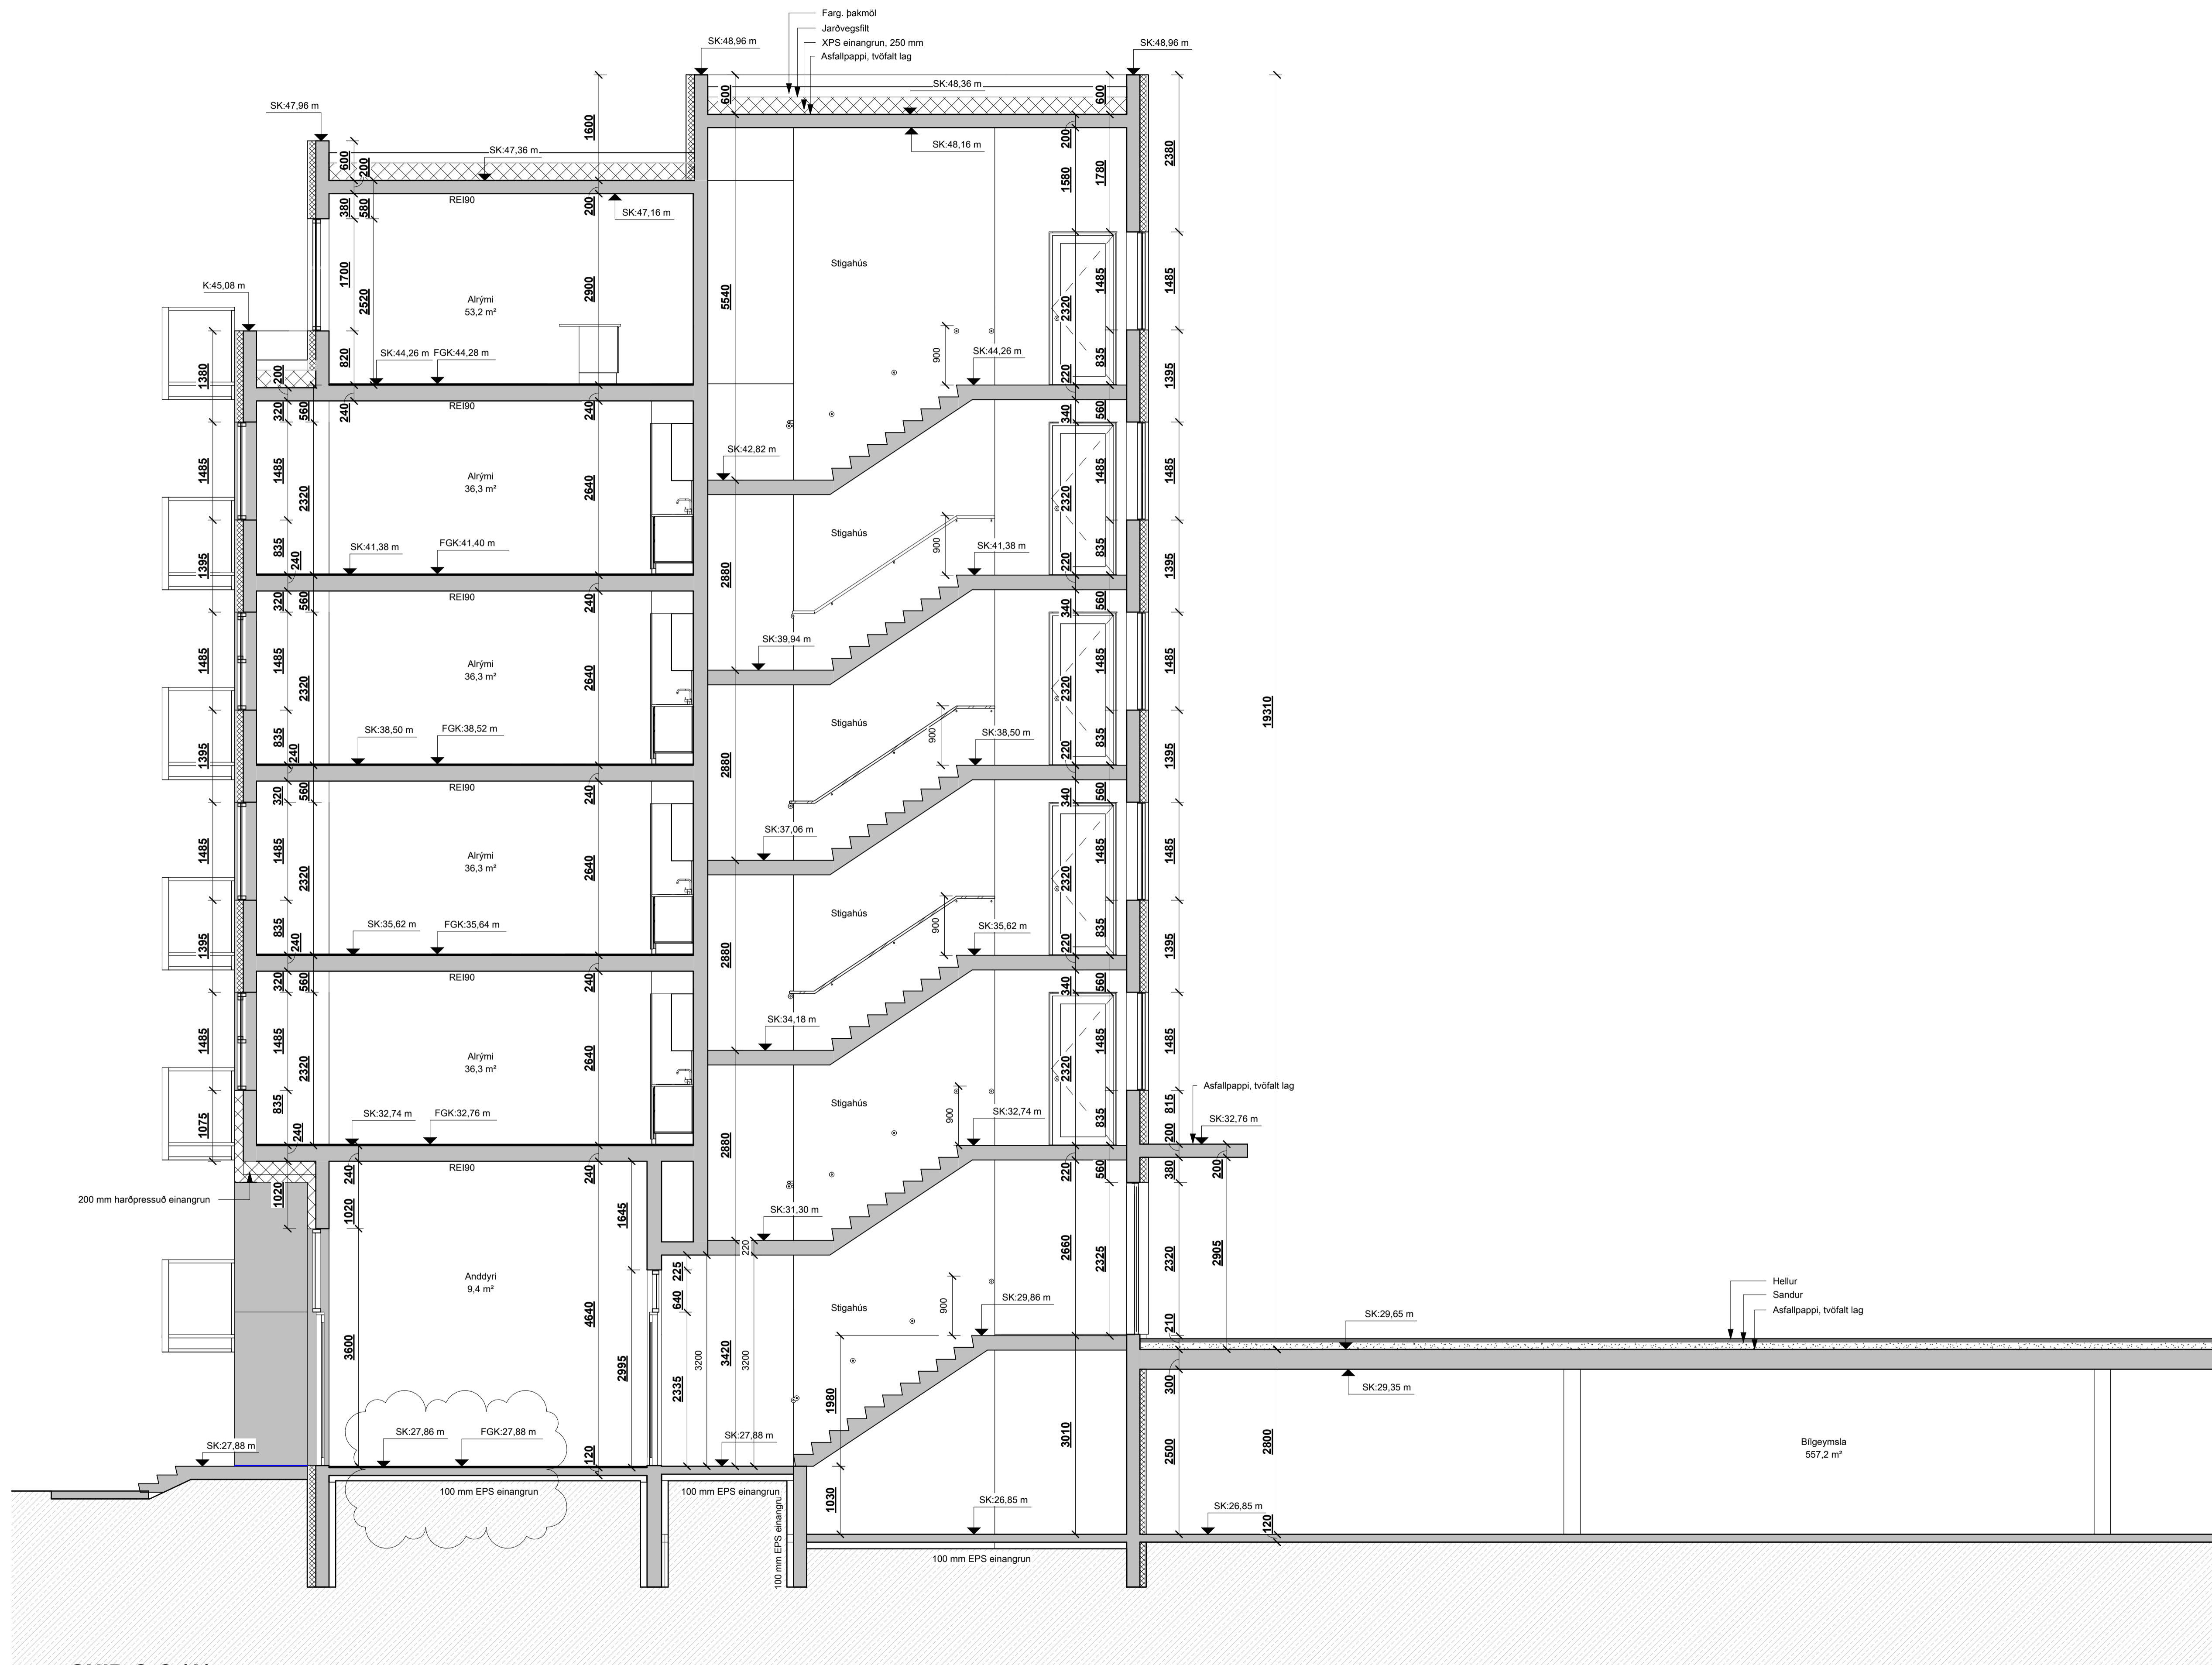

SNID C-C (A)
mkv: 1 : 50

BRUNAHÖNNUÐUR

ELDVARNAREFTIRLIT

SKÝRINGAR

LYKILMYND

BREYTING	DAGSETNING	TEIKN.
e:		
d:		
c:		
b:		
a:	Kóti á anddyri lækkar um 20 mm	11.07.2023 HB

BAUGHAMAR 1 (MHL.01)

HAFNARFJÖRÐUR
VERKTEIKNING
SNID C-C - (A)

VERK 21-655
BLAD AV-2004

REYKJAVÍK 01.06.2023
BREYTT 11.07.2023
HANNAD HB/GÖE TEIKNAD HB/GÖE YFIRFARID JEJ
KVARDI 1:50
SAMPYKKT

BLADSTÆRD A1
HÖNNUNARSTJÓRI
Jóhann Einar Jónsson
Kt. 090982-3549

TEIKNA
TEIKNISTOFA ARKITEKTA

SUDURLANDSBRÁUT 20 108 REYKJAVÍK
KAUPANGI VÍÐ MYRARVEG 600 AKUREYRI
NETFÖNG: teikna@teikna.is

SÍMI 552 8740
SÍMI 461 5508
VEFFANG: teikna.is