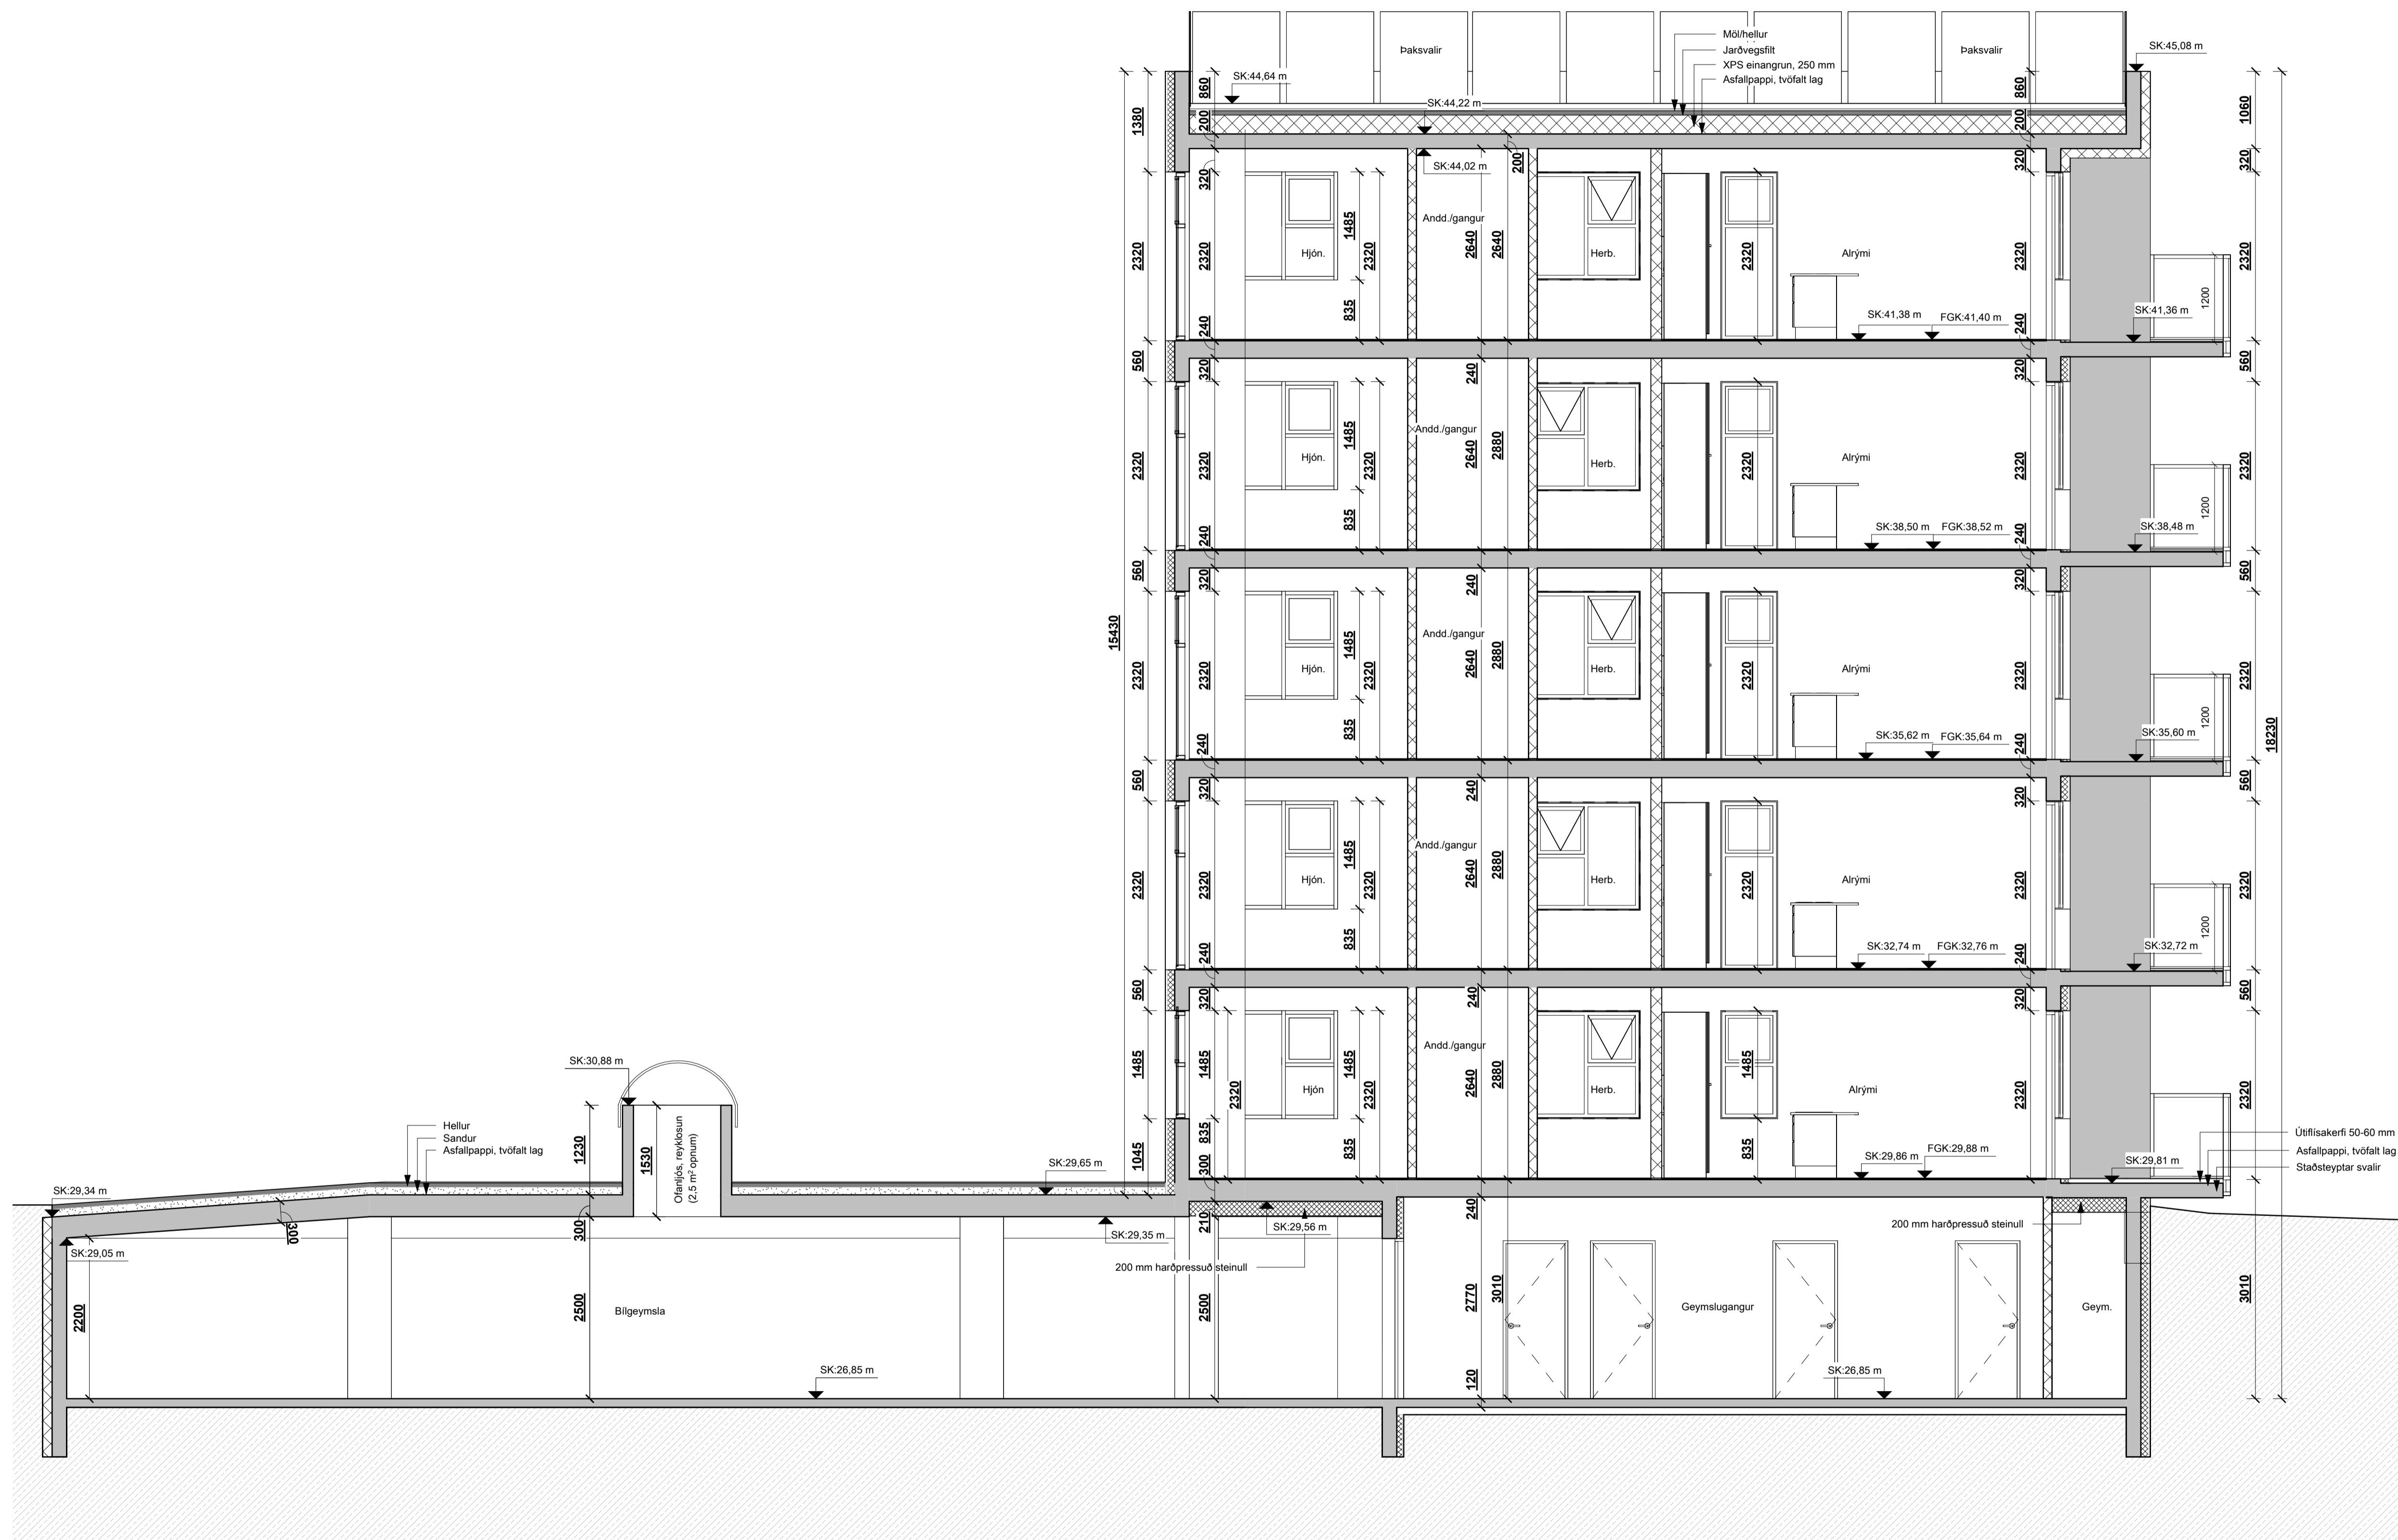

SNID E-E
mkv: 1 : 50

BRUNAHÖNNUÐUR

ELDVARNAREFTIRLIT

SKÝRINGAR

LYKILMYND

BREYTING DAGSETNING TEIKN.

BREYTING	DAGSETNING	TEIKN.
e:		
d:		
c:		
b:		
a:		

BAUGHAMAR 1 (MHL.01)

HAFNARFJÖRÐUR
VERKTEIKNING
SNID E-E

VERK
21-655
BLAÐ
AV-2007

REYKJAVÍK 01.06.2023	BREYTING
BREYTT	BREYTING
HANNAÐ HB/GÖE	TEIKNAD HB/GÖE
YFIRFARID	JEJ
KVARDI	BLADSTÆRÐ A1
SAMÞYKKT	HÖNNUNARSTJÓRI Jóhann Einar Jónsson Kt. 090982-3549