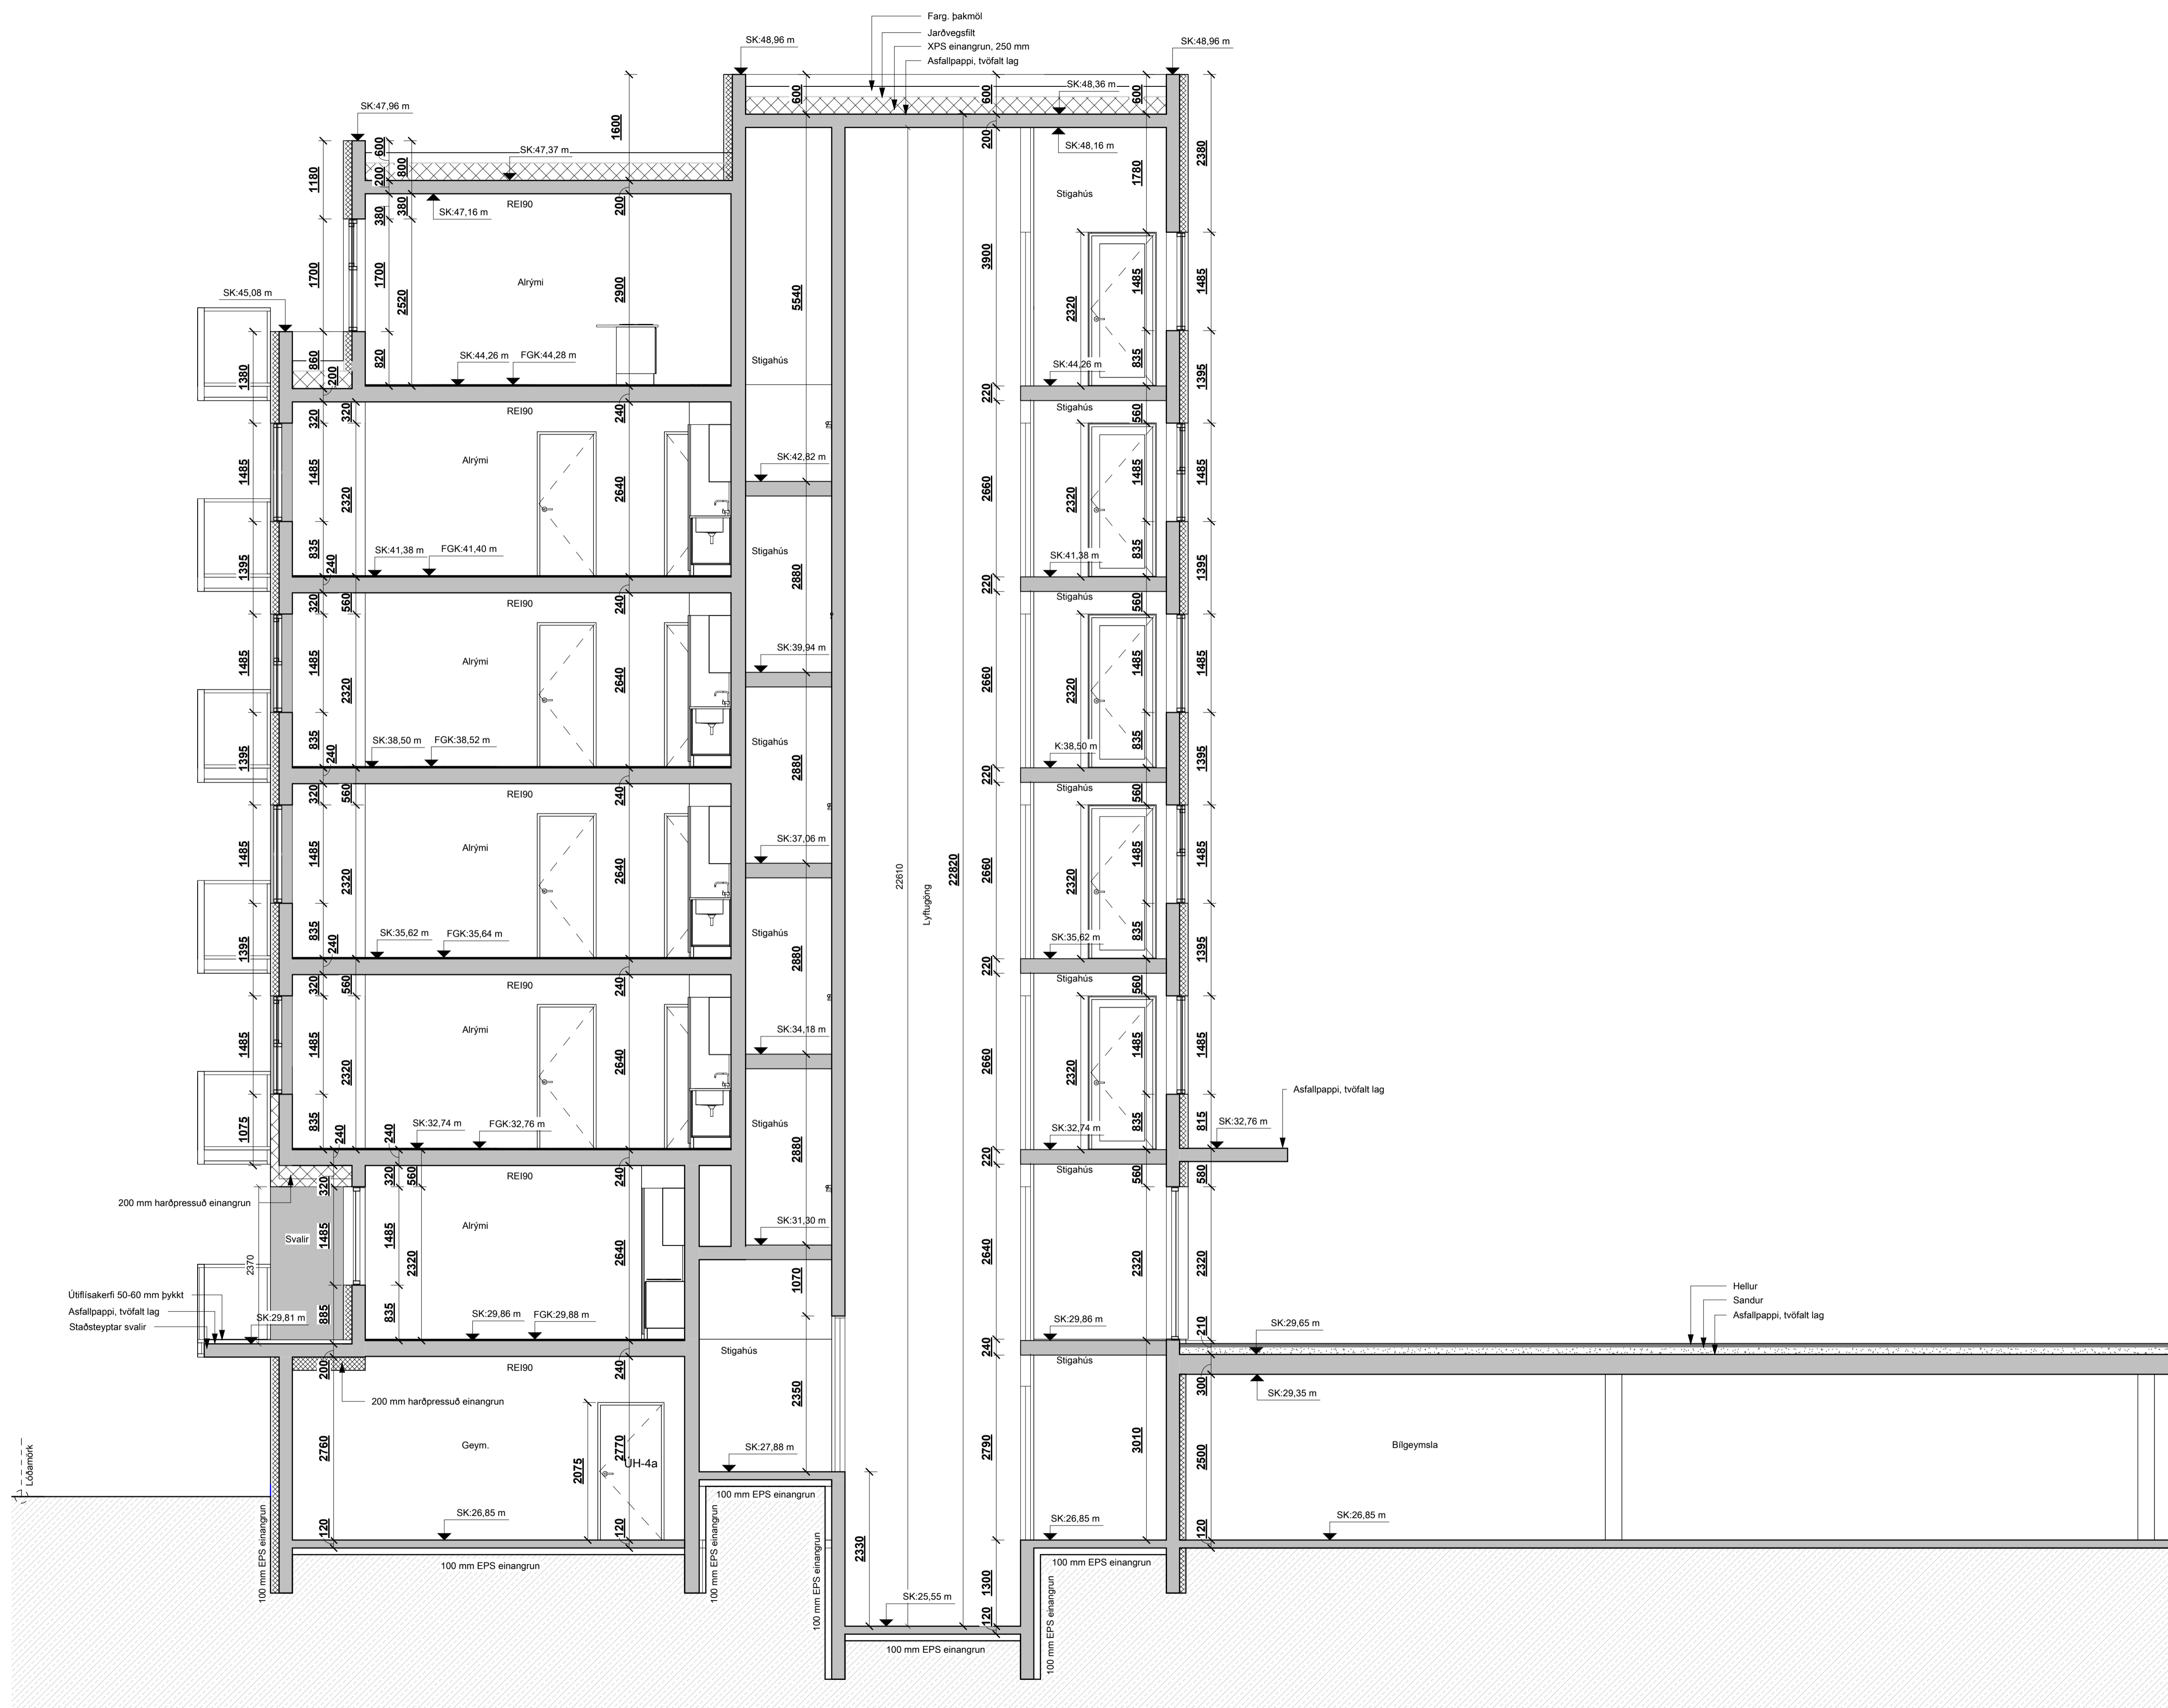

BRUNAHÖNNUÐUR

ELDVARNAREFTIRLIT

SKÝRINGAR

LYKILMYND

BREYTING	DAGSETNING TEIKN.
e:	
d:	
c:	
b:	
a:	

BAUGHAMAR 1 (MHL.01)

HAFNARFJÖRÐUR
VERKTEIKNING
SNID B-B - (A)

VERK 21-655
BLAD AV-2002

REYKJAVÍK 01.06.2023

BREYTT	BREYTING
HANNAÐ HB/GÖE	TEIKNAD HB/GÖE
YFIRFARID	JEJ
KVARDI 1:50	BLADSTÆRD A1
SAMÞYKKT	HÖNNUNARSTJÓRI Jóhann Einar Jónsson Kt. 090982-3549

TEIKNA
TEIKNISTOFA ARKITEKTA

SUDURLANDSBRAUT 20 108 REYKJAVÍK
KAUPANGI VÍÐ MYRARVEG 600 AKUREYRI
NETFÖNG: teikna@teikna.is

SÍMI 552 8740
SÍMI 461 5508
VEFFANG: teikna.is

SNID B-B (A)
mkv: 1 : 50